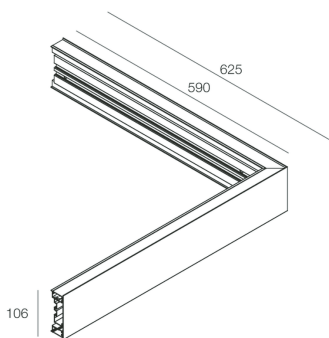

Funcities

Gebruik: Binnenshuis
Type installatie: OPBOUW WAND
Emissie: DIRECT/INDIRECT
Optiek: OPAAL
Kleur: KOFFIE
Dimmen: PUSH, DALI
Noodsituatie: NEEN
L: 625x625mm
A: 37mm
H: 106mm
Made in: ITALY
Garantie: 5 jaar

Technische gegevens

Echt apparaatvermogen: 50W
Armatuurlichtstroom: 2904lm
IP: 40
Isolatieklasse: I
Aantal voedingen per armatuur: 1
Voedingsspanning: 220-240V 50/60Hz
SELV: Si

Bron

Lichtbron: LED
Vermogen bron: 2x23W
Bron lichtstroom: 7312lm
Temperatuurkleur: 3000K
CRI: >90
Tolerantie kleur: 3 Step MacAdam
LED levensduur: 50000h L90 B10

Voldoening

CEI EN 60598-1:2021 + A11:2023, CEI EN 60598-2-1:2022

Normen

Fotobiologisch risico: RISICOGROEP 0Gecertificeerd apparaat in een RISICOVRIJE GROEP, in overeenstemming met de normen CEI EN 62471:2010-01, IEC TR 62778:2014.

CAM edilizia (CAM constructie): In overeenstemming met CAM EDILIZIA Ministerieel besluit 23 juni 2022 n.256.

[RECTA: Bekijk meer informatie over het product](#)