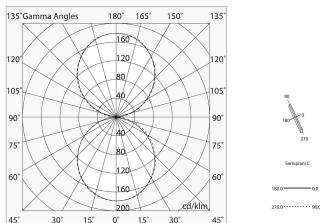

Funcities

Gebruik: Binnenshuis
Type installatie: OPBOUW WAND
Emissie: DIRECT/INDIRECT
Optiek: OPAAL
Kleur: KOFFIE
Dimmen: PUSH, DALI
Noodsituatie: NEEN
L: 625x625mm
A: 37mm
H: 106mm
Made in: ITALY
Garantie: 5 jaar

Technische gegevens

Echt apparaatvermogen: 50W
Armatuurlichtstroom: 2904lm
IP: 40
Isolatieklasse: I
Aantal voedingen per armatuur: 1
Voedingsspanning: 220-240V 50/60Hz
SELV: Si

Bron

Lichtbron: LED
Vermogen bron: 2x23W
Bron lichtstroom: 7312lm
Temperatuurkleur: 3000K
CRI: >90
Tolerantie kleur: 3 Step MacAdam
LED levensduur: 50000h L90 B10

Voldoening

CEI EN 60598-1:2021 + A11:2023, CEI EN 60598-2-1:2022

Normen

Fotobiologisch risico: RISICOGROEP 0Gecertificeerd apparaat in een RISICOVRIJE GROEP, in overeenstemming met de normen CEI EN 62471:2010-01, IEC TR 62778:2014.

CAM edilizia (CAM constructie): In overeenstemming met CAM EDILIZIA Ministerieel besluit 23 juni 2022 n.256.

[RECTA: Bekijk meer informatie over het product](#)