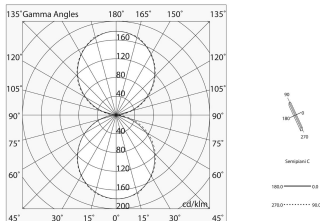

Funcities

Gebruik: Binnenshuis
Type installatie: OPBOUW WAND
Emissie: DIRECT/INDIRECT
Optiek: OPAAL
Kleur: ZWART
Dimmen: NEE
Noodsituatie: NEEN
L: 625x625mm
A: 37mm
H: 106mm
Made in: ITALY
Garantie: 5 jaar

Technische gegevens

Echt apparaatvermogen: 50W
Armatuurlichtstroom: 2904lm
IP: 40
Isolatieklasse: I
Aantal voedingen per armatuur: 1
Voedingsspanning: 220-240V 50/60Hz
SELV: Si

Bron

Lichtbron: LED
Vermogen bron: 2x23W
Bron lichtstroom: 7312lm
Temperatuurkleur: 3000K
CRI: >90
Tolerantie kleur: 3 Step MacAdam
LED levensduur: 50000h L90 B10

Voldoening

CEI EN 60598-1:2021 + A11:2023, CEI EN 60598-2-1:2022

Normen

Fotobiologisch risico: RISICOGROEP 0Gecertificeerd apparaat in een RISICOVRIJE GROEP, in overeenstemming met de normen CEI EN 62471:2010-01, IEC TR 62778:2014.
CAM edilizia (CAM constructie): CAM edilizia - Conforme al Decreto Ministeriale 23 giugno 2022 n.256 e 24 novembre 2025 n.256.

[RECTA: Bekijk meer informatie over het product](#)