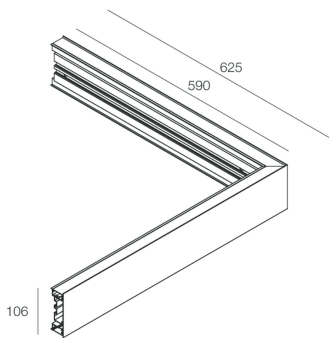

Funcities

Gebruik: Binnenshuis
Type installatie: OPBOUW WAND
Emissie: DIRECT/INDIRECT
Optiek: OPAAL
Kleur: ZWART
Dimmen: NEE
Noodsituatie: NEEN
L: 625x625mm
A: 37mm
H: 106mm
Made in: ITALY
Garantie: 5 jaar

Technische gegevens

Echt apparaatvermogen: 50W
Armatuurlichtstroom: 2904lm
IP: 40
Isolatieklasse: I
Aantal voedingen per armatuur: 1
Voedingsspanning: 220-240V 50/60Hz
SELV: Si

Bron

Lichtbron: LED
Vermogen bron: 2x23W
Bron lichtstroom: 7312lm
Temperatuurkleur: 3000K
CRI: >90
Tolerantie kleur: 3 Step MacAdam
LED levensduur: 50000h L90 B10

Voldoening

CEI EN 60598-1:2021 + A11:2023, CEI EN 60598-2-1:2022

Normen

Fotobiologisch risico: RISICOGROEP 0Gecertificeerd apparaat in een RISICOVRIJE GROEP, in overeenstemming met de normen CEI EN 62471:2010-01, IEC TR 62778:2014.
CAM edilizia (CAM constructie): CAM edilizia - Conforme al Decreto Ministeriale 23 giugno 2022 n.256 e 24 novembre 2025 n.256.

[RECTA: Bekijk meer informatie over het product](#)