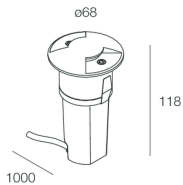

Funcities

Gebruik: Buitenshuis
Type installatie: INCASSO A PAVIMENTO
Emissie: STRIJKLICHT
Kleur: GEBORSTELD ROESTVRIJ AISI 316
Dimmen: ON/OFF
Noodsituatie: NEEN
H: 115mm
ø: Ø68
Garantie: 5 jaar
Gewicht: 0.31kg

Technische gegevens

Echt apparaatvermogen: 3W
Armatuurlichtstroom: 20lm
IP: 67
Isolatieklasse: I
Voedingsspanning: 220-240V 50/60Hz

Bron

Lichtbron: LED
Vermogen bron: 3W
Temperatuurkleur: 3000K
CRI: >90
LED levensduur: 30000h L70 B20

Voldoening

CEI EN 60598-1:2021 + A11:2023, CEI EN 60598-2-1:2022, CEI EN 60598-2-13:2007 + A11:2023

Normen

Fotobiologisch risico: RISICOGROEP 0Gecertificeerd apparaat in een RISICOVRIJE GROEP, in overeenstemming met de normen CEI EN 62471:2010-01, IEC TR 62778:2014.

[Bekijk meer informatie over het product](#)