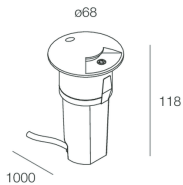

Funcies

Gebruik: Buitenshuis
Type installatie: INCASSO A PAVIMENTO
Emissie: STRIJKLICHT
Kleur: GEBORSTELD ROESTVRIJ AISI 316
Dimmen: ON/OFF
Noodsituatie: NEEN
H: 115mm
ø: Ø68
Garantie: 5 jaar
Gewicht: 0.31kg

Technische gegevens

Echt apparaatvermogen: 3W
Armatuurlichtstroom: 20lm
IP: 67
Isolatieklasse: I
Voedingsspanning: 220-240V 50/60Hz

Bron

Lichtbron: LED
Vermogen bron: 3W
Temperatuurkleur: 3000K
CRI: >90
LED levensduur: 30000h L70 B20

Voldoening

CEI EN 60598-1:2021 + A11:2023, CEI EN 60598-2-1:2022, CEI EN 60598-2-13:2007 + A11:2023

Normen

Fotobiologisch risico: RISICOGROEP 0Gecertificeerd apparaat in een RISICOVRIJE GROEP, in overeenstemming met de normen CEI EN 62471:2010-01, IEC TR 62778:2014.

[Bekijk meer informatie over het product](#)