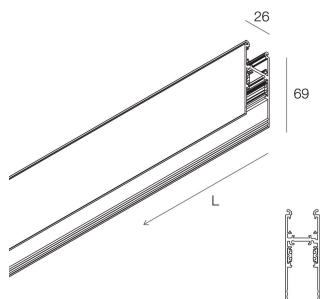

Novalux S.r.l. via Marzabotto, 2 40050 Funo di Argelato (BO) Italy
Tel: +39 051 860558 · Fax +39 051 6647859 · Mail: info@novalux.it · P.IVA 00536541204 · novalux.com
Bedrijf onderworpen aan beheer en coördinatie door SLV GmbH

Dit technische gegevensblad is eigendom van Novalux S.r.l., alle rechten voorbehouden. Novalux S.r.l. behoudt zich het recht voor om zonder voorafgaande kennisgeving wijzigingen aan te brengen.
Laatste update: 29/5/2026, 20:59:16