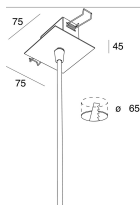

FORTY8 TRACK

110947.01

novalux
ITALIAN LIGHTING DESIGN SINCE 1948

FORTY8: ROSONE INC.ALIM.REMOTA S/C BI

110945.01

FORTY8 TRACK: KIT SOSPENSIONE 3M BIA

110913.01

FORTY8: ROSONE INC.ALIM.REMOTA 3M BIA