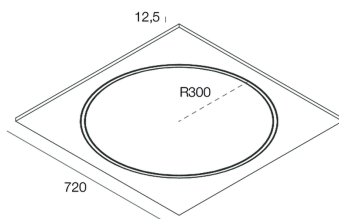

## Funcies

Gebruik: Binnenshuis  
Type installatie: INBOUW IN GIPSPLAAT  
Emissie: DIRECT  
Optiek: OPAAL  
L: 720mm  
A: 720mm  
H: 12.5mm  
Made in: ITALY  
Garantie: 5 jaar  
Gewicht: 6.088kg

[Bekijk meer informatie over het product](#)