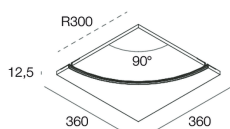

## Funcities

Gebruik: Binnenshuis  
Type installatie: INBOUW IN GIPSPLAAT  
Emissie: DIRECT  
Optiek: OPAAL  
L: 360mm  
A: 360mm  
H: 12.5mm  
Made in: ITALY  
Garantie: 5 jaar  
Gewicht: 1.522kg

[Bekijk meer informatie over het product](#)