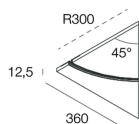

Funcities

Gebruik: Binnenshuis
Type installatie: INBOUW IN GIPSPLAAT
Emissie: DIRECT
Optiek: OPAAL
L: 360mm
A: 360mm
H: 12.5mm
Made in: ITALY
Garantie: 5 jaar
Gewicht: 0.761kg

[Bekijk meer informatie over het product](#)