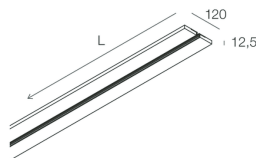

Funcies

Gebruik: Binnenshuis
Type installatie: INBOUW IN GIPSPLAAT
Emissie: DIRECT
Optiek: OPAAL
L: 996mm
A: 120mm
H: 12.5mm
Made in: ITALY
Garantie: 5 jaar
Gewicht: 1.6kg

[Bekijk meer informatie over het product](#)

SCHERMEN

DOMYNOS: DIFFUSORE OPALE L.6000MM

110825.99

AANVULLENDE ACCESSOIRES

DOMYNOS: KIT GIUNZIONE ELETTRICO

110824.99

ELEKTRISCHE ACCESSOIRES

ALIMENTATORE 48V 320W IP65