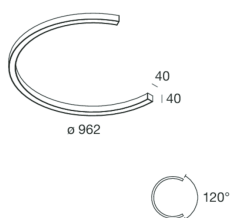

Funcities

Gebruik: Binnenshuis
Type installatie: INBOUW, PENDEL, PLAFOND
Emissie: DIRECT
Optiek: OPAAL
Kleur: GOUD
Dimmen: MET ACCESSOIRE
Noodsituatie: NEEN
A: 40mm
H: 40mm
ø: 962mm
Made in: ITALY
Garantie: 5 jaar
Gewicht: 4.2kg

Technische gegevens

Echt apparaatvermogen: 44.8W
Armatuurlichtstroom: 2789lm
IP: 40
Isolatieklasse: III
Voedingsspanning: MAX 1.8A
UGR: <19
SELV: No

Bron

Lichtbron: LED
Vermogen bron: 42W
Bron lichtstroom: 6404lm
Temperatuurkleur: 4000K
CRI: >90
LED levensduur: 50000h L90 B10

Voldoening

CEI EN 60598-1:2021 + A11:2023, CEI EN 60598-2-1:2022, CEI EN 60598-2-2:2012

Normen

Fotobiologisch risico: RISICOGROEP 0Gecertificeerd apparaat in een RISICOVRIJE GROEP, in overeenstemming met de normen CEI EN 62471:2010-01, IEC TR 62778:2014.
CAM edilizia (CAM constructie): In overeenstemming met CAM EDILIZIA Ministerieel besluit 23 juni 2022 n.256.

[ARK: Bekijk meer informatie over het product](#)