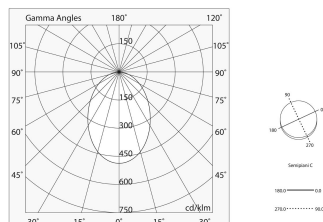

Funcities

Gebruik: Binnenshuis
Type installatie: INBOUW, PENDEL, PLAFOND
Emissie: DIRECT
Optiek: OPAAL
Kleur: GOUD
Dimmen: MET ACCESSOIRE
Noodsituatie: NEEN
A: 40mm
H: 40mm
ø: 962mm
Made in: ITALY
Garantie: 5 jaar
Gewicht: 4.2kg

Technische gegevens

Echt apparaatvermogen: 44.8W
Armatuurlichtstroom: 2789lm
IP: 40
Isolatieklasse: III
Voedingsspanning: MAX 1.8A
UGR: <19
SELV: No

Bron

Lichtbron: LED
Vermogen bron: 42W
Bron lichtstroom: 6404lm
Temperatuurkleur: 4000K
CRI: >90
LED levensduur: 50000h L90 B10

Voldoening

CEI EN 60598-1:2021 + A11:2023, CEI EN 60598-2-1:2022, CEI EN 60598-2-2:2012

Normen

Fotobiologisch risico: RISICOGROEP 0Gecertificeerd apparaat in een RISICOVRIJE GROEP, in overeenstemming met de normen CEI EN 62471:2010-01, IEC TR 62778:2014.
CAM edilizia (CAM constructie): In overeenstemming met CAM EDILIZIA Ministerieel besluit 23 juni 2022 n.256.

[ARK: Bekijk meer informatie over het product](#)