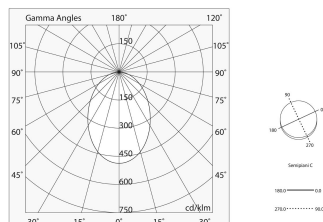

Funcities

Gebruik: Binnenshuis
Type installatie: INBOUW, PENDEL, PLAFOND
Emissie: DIRECT
Optiek: OPAAL
Kleur: GOUD
Dimmen: MET ACCESSOIRE
Noodsituatie: NEEN
A: 40mm
H: 40mm
ø: 962mm
Made in: ITALY
Garantie: 5 jaar
Gewicht: 4.2kg

Technische gegevens

Echt apparaatvermogen: 44.8W
Armatuurlichtstroom: 2786lm
IP: 40
Isolatieklasse: III
Voedingsspanning: MAX 1.8A
UGR: <19
SELV: No

Bron

Lichtbron: LED
Vermogen bron: 42W
Bron lichtstroom: 5668lm
Temperatuurkleur: 2700K
CRI: >90
LED levensduur: 50000h L80 B20

Voldoening

CEI EN 60598-1:2021 + A11:2023, CEI EN 60598-2-1:2022, CEI EN 60598-2-2:2012

Normen

Fotobiologisch risico: RISICOGROEP 0Gecertificeerd apparaat in een RISICOVRIJE GROEP, in overeenstemming met de normen CEI EN 62471:2010-01, IEC TR 62778:2014.
CAM edilizia (CAM constructie): In overeenstemming met CAM EDILIZIA Ministerieel besluit 23 juni 2022 n.256.

[Bekijk meer informatie over het product](#)