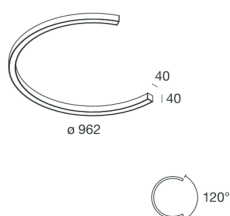

Funcities

Gebruik: Binnenshuis
Type installatie: INBOUW, PENDEL, PLAFOND
Emissie: DIRECT
Optiek: OPAAL
Kleur: GOUD
Dimmen: MET ACCESSOIRE
Noodsituatie: NEEN
A: 40mm
H: 40mm
ø: 962mm
Made in: ITALY
Garantie: 5 jaar
Gewicht: 4.2kg

Technische gegevens

Echt apparaatvermogen: 44.8W
Armatuurlichtstroom: 2786lm
IP: 40
Isolatieklasse: III
Voedingsspanning: MAX 1.8A
UGR: <19
SELV: No

Bron

Lichtbron: LED
Vermogen bron: 42W
Bron lichtstroom: 5668lm
Temperatuurkleur: 2700K
CRI: >90
LED levensduur: 50000h L80 B20

Voldoening

CEI EN 60598-1:2021 + A11:2023, CEI EN 60598-2-1:2022, CEI EN 60598-2-2:2012

Normen

Fotobiologisch risico: RISICOGROEP 0Gecertificeerd apparaat in een RISICOVRIJE GROEP, in overeenstemming met de normen CEI EN 62471:2010-01, IEC TR 62778:2014.
CAM edilizia (CAM constructie): In overeenstemming met CAM EDILIZIA Ministerieel besluit 23 juni 2022 n.256.

[Bekijk meer informatie over het product](#)