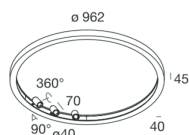

HALOS SPOT

109710.20

novalux
ITALIAN LIGHTING DESIGN SINCE 1948

Funcities

Gebruik: Binnenshuis
Type installatie: PENDEL, PLAFOND
Emissie: INTERN
Optiek: OPALE/SPOT
Lichtbundel: 40°
Kleur: KOFFIE
Dimmen: MET ACCESSOIRE
Noodsituatie: NEEN
L: Ø 962mm
A: 40mm
H: 45mm
Made in: ITALY
Garantie: 5 jaar
Gewicht: 6.8kg