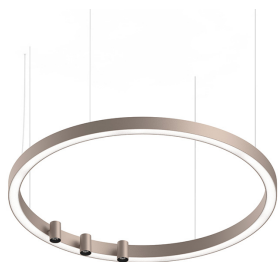

HALOS SPOT

109705.21

novalux
ITALIAN LIGHTING DESIGN SINCE 1948

Funcities

Gebruik: Binnenshuis
Type installatie: PENDEL
Emissie: DIRECT
Optiek: OPALE/SPOT
Lichtbundel: 20°
Kleur: CAPPUCCINO
Dimmen: MET ACCESSOIRE
Noodsituatie: NEEN
L: Ø 962mm
A: 40mm
H: 50mm
Made in: ITALY
Garantie: 5 jaar
Gewicht: 7.5kg