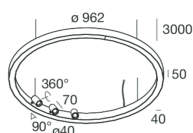

HALOS SPOT

109702.22

novalux
ITALIAN LIGHTING DESIGN SINCE 1948

Funcities

Gebruik: Binnenshuis
Type installatie: PENDEL
Emissie: DIRECT
Optiek: OPALE/SPOT
Lichtbundel: 40°
Kleur: GOUD
Dimmen: MET ACCESSOIRE
Noodsituatie: NEEN
L: Ø 962mm
A: 40mm
H: 50mm
Made in: ITALY
Garantie: 5 jaar
Gewicht: 7.5kg