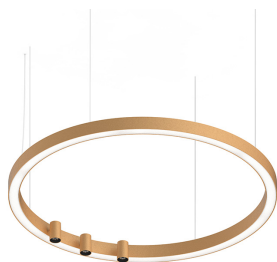

HALOS SPOT

109702.22

novalux
ITALIAN LIGHTING DESIGN SINCE 1948

Funcities

Gebruik: Binnenshuis
Type installatie: PENDEL
Emissie: DIRECT
Optiek: OPALE/SPOT
Lichtbundel: 40°
Kleur: GOUD
Dimmen: MET ACCESSOIRE
Noodsituatie: NEEN
L: Ø 962mm
A: 40mm
H: 50mm
Made in: ITALY
Garantie: 5 jaar
Gewicht: 7.5kg