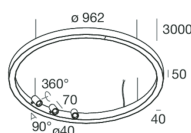

HALOS SPOT

109701.21

novalux

ITALIAN LIGHTING DESIGN SINCE 1948

Funcities

Gebruik: Binnenshuis
Type installatie: PENDEL
Emissie: DIRECT
Optiek: OPALE/SPOT
Lichtbundel: 20°
Kleur: CAPPUCCINO
Dimmen: MET ACCESSOIRE
Noodsituatie: NEEN
L: Ø 962mm
A: 40mm
H: 50mm
Made in: ITALY
Garantie: 5 jaar
Gewicht: 7.5kg