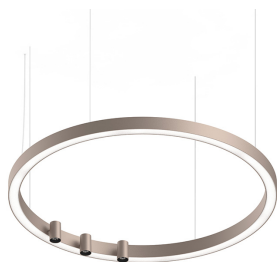

HALOS SPOT

109701.21

novalux

ITALIAN LIGHTING DESIGN SINCE 1948

Funcities

Gebruik: Binnenshuis
Type installatie: PENDEL
Emissie: DIRECT
Optiek: OPALE/SPOT
Lichtbundel: 20°
Kleur: CAPPUCCINO
Dimmen: MET ACCESSOIRE
Noodsituatie: NEEN
L: Ø 962mm
A: 40mm
H: 50mm
Made in: ITALY
Garantie: 5 jaar
Gewicht: 7.5kg