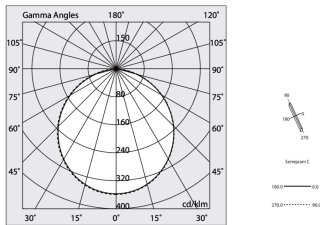

Funcities

Gebruik: Binnenshuis
 Optiek: OPAAL
 L: 1120mm
 A: 48mm
 H: 6mm
 Made in: ITALY
 Garantie: 5 jaar
 Gewicht: 0.13kg

Technische gegevens

IP: 40

Novalux S.r.l. via Marzabotto, 2 40050 Funo di Argelato (BO) Italy
 Tel: +39 051 860558 · Fax +39 051 6647859 · Mail: info@novalux.it · P.IVA 00536541204 · novalux.com
 Bedrijf onderworpen aan beheer en coördinatie door SLV GmbH