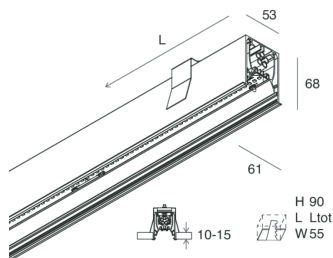

HERO C

108836.01 + 108925.99

HERO C: 36W 4K 1680 DALI BIA + HERO: DIFF. OPALE TL PER 1680

novalux
ITALIAN LIGHTING DESIGN SINCE 1948

Funcities

Gebruik: Binnenshuis
Type installatie: INBOUW IN GIPSPLAAT
Emissie: DIRECT
Optiek: OPAAL FULL LIGHT
Kleur: WIT
Dimmen: PUSH, DALI
Noodsituatie: NEEN
L: 1680mm
A: 61mm
H: 68mm
Made in: ITALY
Garantie: 5 jaar
Gewicht: 4.2kg

H: 15mm

Made in: ITALY

Garantie: 5 jaar

Gewicht: 0.13kg

Technische gegevens

IP: 40

SELV: No

Novalux S.r.l. via Marzabotto, 2 40050 Funo di Argelato (BO) Italy
Tel: +39 051 860558 · Fax +39 051 6647859 · Mail: info@novalux.it · P.IVA 00536541204 · novalux.com
Bedrijf onderworpen aan beheer en coördinatie door SLV GmbH