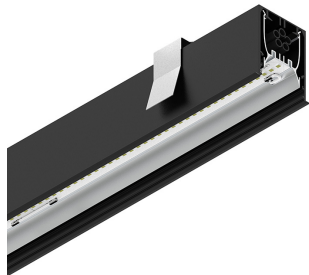

# HERO C

108830.02 + 108925.99

HERO C: 36W 2.7K 1680 DALI NE + HERO: DIFF. OPALE TL PER 1680

**novalux**  
ITALIAN LIGHTING DESIGN SINCE 1948

## Funcities

Gebruik: Binnenshuis  
Type installatie: INBOUW IN GIPSPLAAT  
Emissie: DIRECT  
Optiek: OPAAL FULL LIGHT  
Kleur: ZWART  
Dimmen: PUSH, DALI  
Noodsituatie: NEEN  
L: 1680mm  
A: 61mm  
H: 68mm  
Made in: ITALY  
Garantie: 5 jaar  
Gewicht: 4.2kg

## Funcities

Optiek: OPAAL FULL LIGHT  
L: 1680mm  
A: 52.5mm  
H: 15mm  
Made in: ITALY  
Garantie: 5 jaar  
Gewicht: 0.13kg