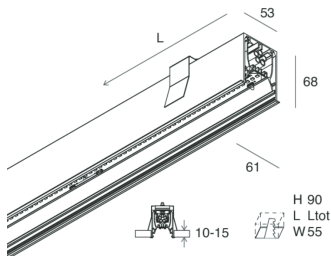

## Funcities

Gebruik: Binnenshuis  
Type installatie: INBOUW IN GIPSPLAAT  
Emissie: DIRECT  
Optiek: OPAAL FULL LIGHT  
Kleur: ZWART  
Dimmen: PUSH, DALI  
Noodsituatie: NEEN  
L: 1680mm  
A: 61mm  
H: 68mm  
Made in: ITALY  
Garantie: 5 jaar  
Gewicht: 4.2kg

## Funcities

Optiek: OPAAL FULL LIGHT  
L: 1680mm  
A: 52.5mm  
H: 15mm  
Made in: ITALY  
Garantie: 5 jaar  
Gewicht: 0.13kg