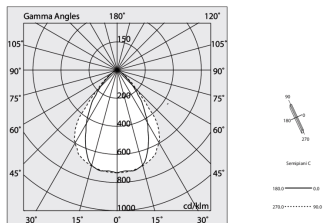

## Funcities

Gebruik: Binnenshuis  
Type installatie: INBOUW IN GIPSPLAAT  
Emissie: DIRECT  
Optiek: MICROPRISMATISCH  
Kleur: WIT  
Dimmen: ON/OFF  
Noodsituatie: NEEN  
L: 589x589mm  
A: 61mm  
H: 68mm  
Made in: ITALY  
Garantie: 5 jaar  
Gewicht: 2.1kg