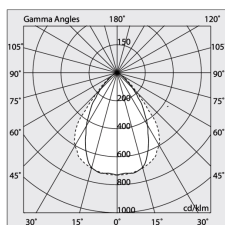

Novalux S.r.l. via Marzabotto, 2 40050 Funo di Argelato (BO) Italy
Tel: +39 051 860558 · Fax +39 051 6647859 · Mail: info@novalux.it · P.IVA 00536541204 · novalux.com
Bedrijf onderworpen aan beheer en coördinatie door SLV GmbH

Dit technische gegevensblad is eigendom van Novalux S.r.l., alle rechten voorbehouden. Novalux S.r.l. behoudt zich het recht voor om zonder voorafgaande kennisgeving wijzigingen aan te brengen.
Laatste update: 6/8/2025, 16:59:32