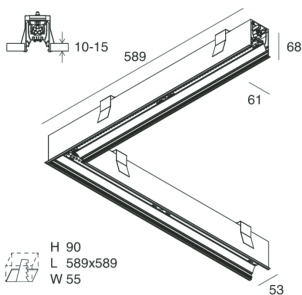

## Funcities

Gebruik: Binnenshuis  
Type installatie: INBOUW IN GIPSPLAAT  
Emissie: DIRECT  
Optiek: MICROPRISMATISCH  
Kleur: WIT  
Dimmen: ON/OFF  
Noodsituatie: NEEN  
L: 589x589mm  
A: 61mm  
H: 68mm  
Made in: ITALY  
Garantie: 5 jaar  
Gewicht: 2.1kg

## Funcities

Gebruik: Binnenshuis  
Optiek: MICROPRISMATISCH  
L: 589x589mm  
A: 48mm  
H: 6mm  
Made in: ITALY  
Garantie: 5 jaar  
Gewicht: 0.2kg