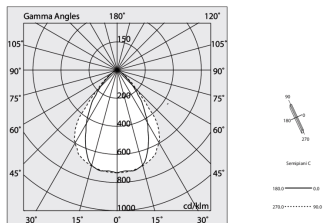

HERO C

108815.01 + 108917.99

HERO C: ANG.SX 24W 4K 593 BIA + HERO: ANG.2 DIFF.MICROPRISM.L589

novalux
ITALIAN LIGHTING DESIGN SINCE 1948

Funcities

Gebruik: Binnenshuis
Type installatie: INBOUW IN GIPSPLAAT
Emissie: DIRECT
Optiek: MICROPRISMATISCH
Kleur: WIT
Dimmen: NEE
Noodsituatie: NEEN
L: 589x589mm
A: 61mm
H: 68mm
Made in: ITALY
Garantie: 5 jaar
Gewicht: 2.1kg