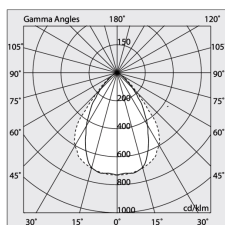

HERO C

108815.01 + 108917.99

HERO C: ANG.SX 24W 4K 593 BIA + HERO: ANG.2 DIFF.MICROPRISM.L589

novalux
ITALIAN LIGHTING DESIGN SINCE 1948

Funcities

Gebruik: Binnenshuis
Optiek: MICROPRISMATISCH
L: 589x589mm
A: 48mm
H: 6mm
Made in: ITALY
Garantie: 5 jaar
Gewicht: 0.2kg

Technische gegevens

IP: 40
UGR: <19

Gemiddelde luminantie

Luminantielimiet in omgevingen met VDT's: Minder dan 3000 cd/m² voor hoeken > 65° (volgens EN 12464-1:2011).

Novalux S.r.l. via Marzabotto, 2 40050 Funo di Argelato (BO) Italy
Tel: +39 051 860558 · Fax +39 051 6647859 · Mail: info@novalux.it · P.IVA 00536541204 · novalux.com
Bedrijf onderworpen aan beheer en coördinatie door SLV GmbH