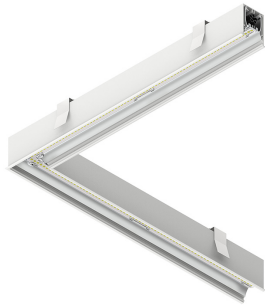

HERO C

108815.01 + 108917.99

HERO C: ANG.SX 24W 4K 593 BIA + HERO: ANG.2 DIFF.MICROPRISM.L589

novalux
ITALIAN LIGHTING DESIGN SINCE 1948

Funcities

Gebruik: Binnenshuis
Type installatie: INBOUW IN GIPSPLAAT
Emissie: DIRECT
Optiek: MICROPRISMATISCH
Kleur: WIT
Dimmen: NEE
Noodsituatie: NEEN
L: 589x589mm
A: 61mm
H: 68mm
Made in: ITALY
Garantie: 5 jaar
Gewicht: 2.1kg

Technische gegevens

Echt apparaatvermogen: 28.5W
Armatuurlichtstroom: 2355lm
IP: 40
Isolatieklasse: I
Aantal voedingen per armatuur: 1
Voedingsspanning: 220-240V 50/60Hz
UGR: <19
SELV: Si

Bron

Lichtbron: LED
Vermogen bron: 24W
Temperatuurkleur: 4000K
CRI: >90
Tolerantie kleur: 3 Step MacAdam
LED levensduur: 50000h L90 B10