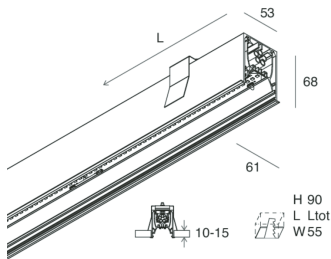

## Funcities

Gebruik: Binnenshuis  
Type installatie: INBOUW IN GIPSPLAAT  
Emissie: DIRECT  
Optiek: OPAAL FULL LIGHT  
Kleur: WIT  
Dimmen: ON/OFF  
Noodsituatie: NEEN  
L: 1680mm  
A: 61mm  
H: 68mm  
Made in: ITALY  
Garantie: 5 jaar  
Gewicht: 4.2kg

## Funcities

Gebruik: Binnenshuis  
Optiek: OPAAL FULL LIGHT  
L: 1680mm  
A: 52.5mm  
H: 15mm  
Made in: ITALY  
Garantie: 5 jaar  
Gewicht: 0.13kg