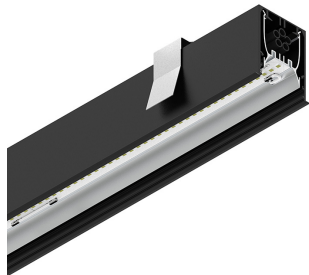

HERO C

108807.02 + 108923.99

HERO C: 24W 4K 1120 NE + HERO: DIFF. OPALE TL PER 1120

novalux
ITALIAN LIGHTING DESIGN SINCE 1948

Funcities

Gebruik: Binnenshuis
Type installatie: INBOUW IN GIPSPLAAT
Emissie: DIRECT
Optiek: OPAAL FULL LIGHT
Kleur: ZWART
Dimmen: ON/OFF
Noodsituatie: NEEN
L: 1120mm
A: 61mm
H: 68mm
Made in: ITALY
Garantie: 5 jaar
Gewicht: 2.8kg

Technische gegevens

Echt apparaatvermogen: 28.5W
Armatuurlichtstroom: 2397lm
IP: 40
Isolatieklasse: I
Aantal voedingen per armatuur: 1
Voedingsspanning: 220-240V 50/60Hz
SELV: Si

Bron

Lichtbron: LED
Vermogen bron: 24W
Temperatuurkleur: 4000K
CRI: >90
Tolerantie kleur: 3 Step MacAdam
LED levensduur: 50000h L90 B10

HERO C

108807.02 + 108923.99

HERO C: 24W 4K 1120 NE + HERO: DIFF. OPALE TL PER 1120

novalux
ITALIAN LIGHTING DESIGN SINCE 1948

Funcities

Gebruik: Binnenshuis
Optiek: OPAAL FULL LIGHT
L: 1120mm
A: 52.5mm
H: 15mm
Made in: ITALY
Garantie: 5 jaar
Gewicht: 0.13kg