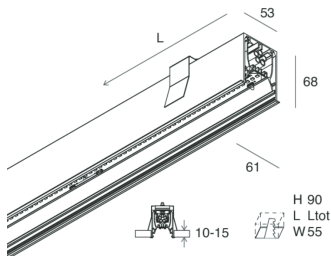

HERO C

108807.02 + 108923.99

HERO C: 24W 4K 1120 NE + HERO: DIFF. OPALE TL PER 1120

novalux
ITALIAN LIGHTING DESIGN SINCE 1948

Funcities

Gebruik: Binnenshuis
Type installatie: INBOUW IN GIPSPLAAT
Emissie: DIRECT
Optiek: OPAAL FULL LIGHT
Kleur: ZWART
Dimmen: ON/OFF
Noodsituatie: NEEN
L: 1120mm
A: 61mm
H: 68mm
Made in: ITALY
Garantie: 5 jaar
Gewicht: 2.8kg

HERO C

108807.02 + 108923.99

HERO C: 24W 4K 1120 NE + HERO: DIFF. OPALE TL PER 1120

novalux
ITALIAN LIGHTING DESIGN SINCE 1948

Funcities

Gebruik: Binnenshuis
Optiek: OPAAL FULL LIGHT
L: 1120mm
A: 52.5mm
H: 15mm
Made in: ITALY
Garantie: 5 jaar
Gewicht: 0.13kg