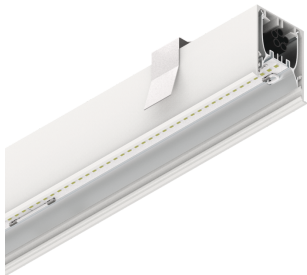

HERO C

108807.01 + 108910.99

HERO C: 24W 4K 1120 BIA + HERO: DIFF.MICROPRISM. PER 1120

novalux
ITALIAN LIGHTING DESIGN SINCE 1948

Funcities

Gebruik: Binnenshuis
Type installatie: INBOUW IN GIPSPLAAT
Emissie: DIRECT
Optiek: MICROPRISMATISCH
Kleur: WIT
Dimmen: ON/OFF
Noodsituatie: NEEN
L: 1120mm
A: 61mm
H: 68mm
Made in: ITALY
Garantie: 5 jaar
Gewicht: 2.8kg

Technische gegevens

Echt apparaatvermogen: 28.5W
Armatuurlichtstroom: 2355lm
IP: 40
Isolatieklasse: I
Aantal voedingen per armatuur: 1
Voedingsspanning: 220-240V 50/60Hz
UGR: <19
SELV: Si

Bron

Lichtbron: LED
Vermogen bron: 24W
Temperatuurkleur: 4000K
CRI: >90
Tolerantie kleur: 3 Step MacAdam
LED levensduur: 50000h L90 B10