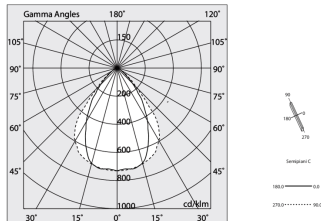

HERO C

108807.01 + 108910.99

HERO C: 24W 4K 1120 BIA + HERO: DIFF.MICROPRISM. PER 1120

novalux
ITALIAN LIGHTING DESIGN SINCE 1948

Funcities

Gebruik: Binnenshuis
Type installatie: INBOUW IN GIPSPLAAT
Emissie: DIRECT
Optiek: MICROPRISMATISCH
Kleur: WIT
Dimmen: ON/OFF
Noodsituatie: NEEN
L: 1120mm
A: 61mm
H: 68mm
Made in: ITALY
Garantie: 5 jaar
Gewicht: 2.8kg