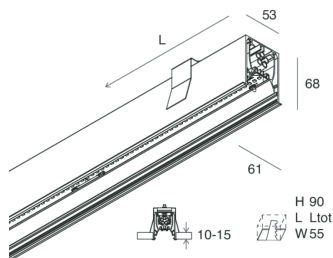

HERO C

108807.01 + 108910.99

HERO C: 24W 4K 1120 BIA + HERO: DIFF.MICROPRISM. PER 1120

novalux
ITALIAN LIGHTING DESIGN SINCE 1948

Funcities

Gebruik: Binnenshuis
Type installatie: INBOUW IN GIPSPLAAT
Emissie: DIRECT
Optiek: MICROPRISMATISCH
Kleur: WIT
Dimmen: ON/OFF
Noodsituatie: NEEN
L: 1120mm
A: 61mm
H: 68mm
Made in: ITALY
Garantie: 5 jaar
Gewicht: 2.8kg