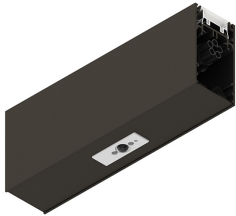

HERO B

1087D9.20

novalux
ITALIAN LIGHTING DESIGN SINCE 1948

Funcities

Gebruik: Binnenshuis
Type installatie: PENDEL
Kleur: KOFFIE
Dimmen: DALI
L: 250mm
A: 53mm
H: 92mm
Made in: ITALY
Garantie: 5 jaar

Technische gegevens