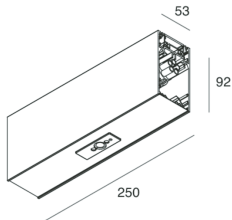

Novalux S.r.l. via Marzabotto, 2 40050 Funo di Argelato (BO) Italy
Tel: +39 051 860558 · Fax +39 051 6647859 · Mail: info@novalux.it · P.IVA 00536541204 · novalux.com
Bedrijf onderworpen aan beheer en coördinatie door SLV GmbH

Dit technische gegevensblad is eigendom van Novalux S.r.l., alle rechten voorbehouden. Novalux S.r.l. behoudt zich het recht voor om zonder voorafgaande kennisgeving wijzigingen aan te brengen.
Laatste update: 6/8/2025, 16:05:45