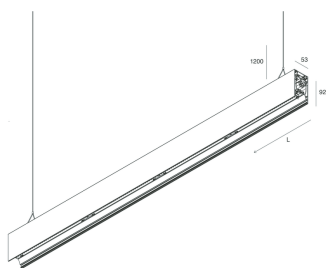

# HERO B

1087D8.21 + 108925.99

HERO B: EM 67W 4K 1680 PUSH CAP + HERO: DIFF. OPALE TL PER 1680

**novalux**  
ITALIAN LIGHTING DESIGN SINCE 1948

## Funcities

Optiek: OPAAL FULL LIGHT  
L: 1680mm  
A: 52.5mm  
H: 15mm  
Made in: ITALY  
Garantie: 5 jaar  
Gewicht: 0.13kg