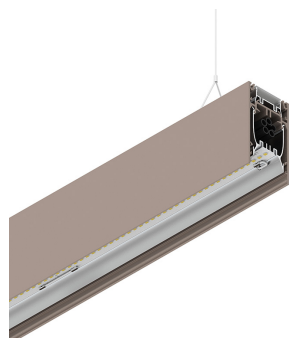

# HERO B

1087D8.21 + 108925.99

HERO B: EM 67W 4K 1680 PUSH CAP + HERO: DIFF. OPALE TL PER 1680

**novalux**  
ITALIAN LIGHTING DESIGN SINCE 1948

## Funcities

Gebruik: Binnenshuis  
Type installatie: PENDEL  
Emissie: DIRECT  
Optiek: OPAAL FULL LIGHT  
Kleur: CAPPUCCINO  
Dimmen: PUSH  
Noodsituatie: JA: AUTONOMIE 1U/OPLADEN 12U  
L: 1680mm  
A: 53mm  
H: 92mm  
Made in: ITALY  
Garantie: 5 jaar behalve batterij