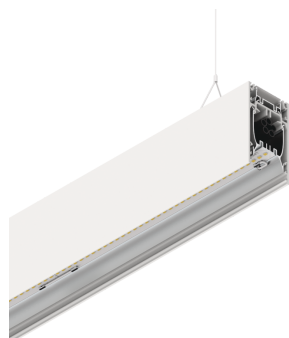

HERO B

1087D8.01 + 108925.99

HERO B: EM 67W 4K 1680 PUSH BIA + HERO: DIFF. OPALE TL PER 1680

novalux
ITALIAN LIGHTING DESIGN SINCE 1948

Funcities

Gebruik: Binnenshuis
Type installatie: PENDEL
Emissie: DIRECT
Optiek: OPAAL FULL LIGHT
Kleur: WIT
Dimmen: PUSH
Noodsituatie: JA: AUTONOMIE 1U/OPLADEN 12U
L: 1680mm
A: 53mm
H: 92mm
Made in: ITALY
Garantie: 5 jaar behalve batterij