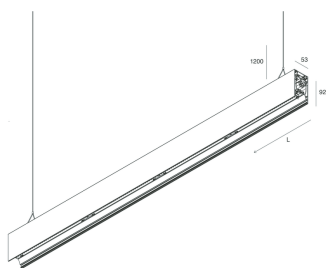

HERO B

1087D8.01 + 108925.99

HERO B: EM 67W 4K 1680 PUSH BIA + HERO: DIFF. OPALE TL PER 1680

novalux
ITALIAN LIGHTING DESIGN SINCE 1948

Funcities

Gebruik: Binnenshuis
Type installatie: PENDEL
Emissie: DIRECT
Optiek: OPAAL FULL LIGHT
Kleur: WIT
Dimmen: PUSH
Noodsituatie: JA: AUTONOMIE 1U/OPLADEN 12U
L: 1680mm
A: 53mm
H: 92mm
Made in: ITALY
Garantie: 5 jaar behalve batterij