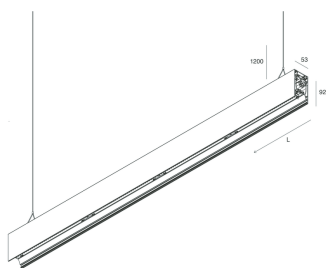

# HERO B

1087D7.21 + 108925.99

HERO B: EM 67W 3K 1680 PUSH CAP + HERO: DIFF. OPALE TL PER 1680

**novalux**  
ITALIAN LIGHTING DESIGN SINCE 1948

## Funcities

Gebruik: Binnenshuis  
Type installatie: PENDEL  
Emissie: DIRECT  
Optiek: OPAAL FULL LIGHT  
Kleur: CAPPUCCINO  
Dimmen: PUSH  
Noodsituatie: JA: AUTONOMIE 1U/OPLADEN 12U  
L: 1680mm  
A: 53mm  
H: 92mm  
Made in: ITALY  
Garantie: 5 jaar behalve batterij

## Funcities

Gebruik: Binnenshuis  
Optiek: OPAAL FULL LIGHT  
L: 1680mm  
A: 52.5mm  
H: 15mm  
Made in: ITALY  
Garantie: 5 jaar  
Gewicht: 0.13kg