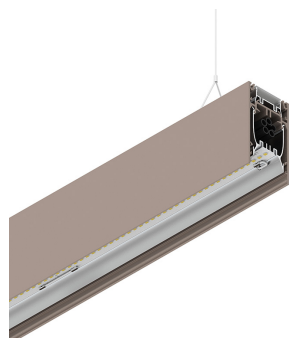

# HERO B

1087D7.21 + 108925.99

HERO B: EM 67W 3K 1680 PUSH CAP + HERO: DIFF. OPALE TL PER 1680

**novalux**  
ITALIAN LIGHTING DESIGN SINCE 1948

## Funcities

Gebruik: Binnenshuis  
Type installatie: PENDEL  
Emissie: DIRECT  
Optiek: OPAAL FULL LIGHT  
Kleur: CAPPUCCINO  
Dimmen: PUSH  
Noodsituatie: JA: AUTONOMIE 1U/OPLADEN 12U  
L: 1680mm  
A: 53mm  
H: 92mm  
Made in: ITALY  
Garantie: 5 jaar behalve batterij