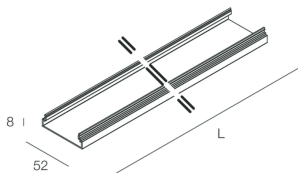

HERO B

1087D7.20 + 108925.99

HERO B: EM 67W 3K 1680 PUSH CAF + HERO: DIFF. OPALE TL PER 1680

novalux
ITALIAN LIGHTING DESIGN SINCE 1948

Funcities

Gebruik: Binnenshuis
Optiek: OPAAL FULL LIGHT
L: 1680mm
A: 52.5mm
H: 15mm
Made in: ITALY
Garantie: 5 jaar
Gewicht: 0.13kg

Technische gegevens

IP: 40

Novalux S.r.l. via Marzabotto, 2 40050 Funo di Argelato (BO) Italy
Tel: +39 051 860558 · Fax +39 051 6647859 · Mail: info@novalux.it · P.IVA 00536541204 · novalux.com
Bedrijf onderworpen aan beheer en coördinatie door SLV GmbH

Dit technische gegevensblad is eigendom van Novalux S.r.l., alle rechten voorbehouden. Novalux S.r.l. behoudt zich het recht voor om zonder voorafgaande kennisgeving wijzigingen aan te brengen.
Laatste update: 6/8/2025, 16:23:06