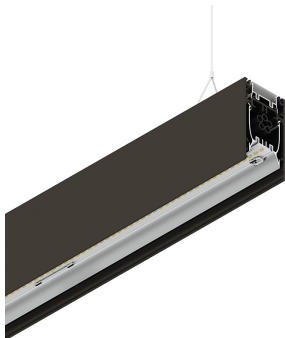

HERO B

1087D7.20 + 108925.99

HERO B: EM 67W 3K 1680 PUSH CAF + HERO: DIFF. OPALE TL PER 1680

novalux
ITALIAN LIGHTING DESIGN SINCE 1948

Funcities

Gebruik: Binnenshuis
Type installatie: PENDEL
Emissie: DIRECT
Optiek: OPAAL FULL LIGHT
Kleur: KOFFIE
Dimmen: PUSH
Noodsituatie: JA: AUTONOMIE 1U/OPLADEN 12U
L: 1680mm
A: 53mm
H: 92mm
Made in: ITALY
Garantie: 5 jaar behalve batterij

Technische gegevens

Echt apparaatvermogen: 74.9W
Armatuurlichtstroom: 6790lm
Indirecte lichtstroom: 3537lm
Lichtstroom in noodgevallen: 10%
IP: 40
Isolatieklasse: I
Aantal voedingen per armatuur: 2
Voedingsspanning: 220-240V 50/60Hz
SELV: Si