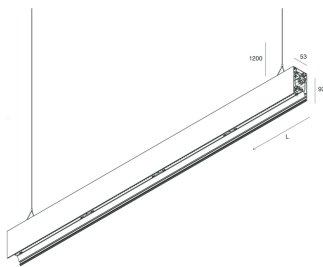

HERO B

1087D7.20 + 108925.99

HERO B: EM 67W 3K 1680 PUSH CAF + HERO: DIFF. OPALE TL PER 1680

novalux
ITALIAN LIGHTING DESIGN SINCE 1948

Funcities

Gebruik: Binnenshuis
Type installatie: PENDEL
Emissie: DIRECT
Optiek: OPAAL FULL LIGHT
Kleur: KOFFIE
Dimmen: PUSH
Noodsituatie: JA: AUTONOMIE 1U/OPLADEN 12U
L: 1680mm
A: 53mm
H: 92mm
Made in: ITALY
Garantie: 5 jaar behalve batterij