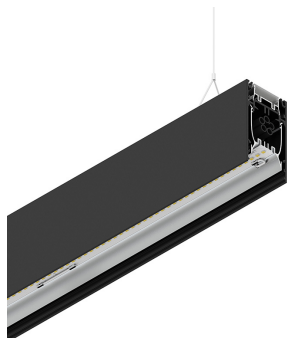

# HERO B

1087D7.02 + 108925.99

HERO B: EM 67W 3K 1680 PUSH NE + HERO: DIFF. OPALE TL PER 1680

**novalux**  
ITALIAN LIGHTING DESIGN SINCE 1948

## Funcities

Gebruik: Binnenshuis  
Type installatie: PENDEL  
Emissie: DIRECT  
Optiek: OPAAL FULL LIGHT  
Kleur: ZWART  
Dimmen: PUSH  
Noodsituatie: JA: AUTONOMIE 1U/OPLADEN 12U  
L: 1680mm  
A: 53mm  
H: 92mm  
Made in: ITALY  
Garantie: 5 jaar behalve batterij