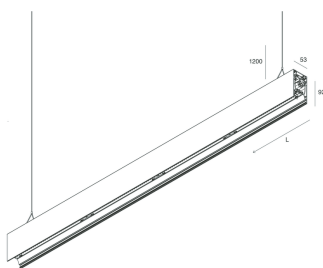

HERO B

1087D7.02 + 108925.99

HERO B: EM 67W 3K 1680 PUSH NE + HERO: DIFF. OPALE TL PER 1680

novalux
ITALIAN LIGHTING DESIGN SINCE 1948

Funcities

Gebruik: Binnenshuis
Type installatie: PENDEL
Emissie: DIRECT
Optiek: OPAAL FULL LIGHT
Kleur: ZWART
Dimmen: PUSH
Noodsituatie: JA: AUTONOMIE 1U/OPLADEN 12U
L: 1680mm
A: 53mm
H: 92mm
Made in: ITALY
Garantie: 5 jaar behalve batterij

Technische gegevens

Echt apparaatvermogen: 74.9W
Armatuurlichtstroom: 6790lm
Indirecte lichtstroom: 3537lm
Lichtstroom in noodgevallen: 10%
IP: 40
Isolatieklasse: I
Aantal voedingen per armatuur: 2
Voedingsspanning: 220-240V 50/60Hz
SELV: Si

Bron

Lichtbron: LED
Vermogen bron: 67W
Temperatuurkleur: 3000K
CRI: >90
Tolerantie kleur: 3 Step MacAdam
LED levensduur: 50000h L90 B10

Voldoening

CEI EN 60598-1:2021 + A11:2023, CEI EN 60598-2-1:2022, CEI EN 60598-2-22:2023

Normen

Fotobiologisch risico: RISICOGROEP 0Gecertificeerd apparaat in een RISICOVRIJE GROEP, in overeenstemming met de normen CEI EN 62471:2010-01, IEC TR 62778:2014.
CAM edilizia (CAM constructie): In overeenstemming met CAM EDILIZIA Ministerieel besluit 23 juni 2022 n.256.

[HERO B: Bekijk meer informatie over het product](#)

Novalux S.r.l. via Marzabotto, 2 40050 Funo di Argelato (BO) Italy
Tel: +39 051 860558 · Fax +39 051 6647859 · Mail: info@novalux.it · P.IVA 00536541204 · novalux.com
Bedrijf onderworpen aan beheer en coördinatie door SLV GmbH

Dit technische gegevensblad is eigendom van Novalux S.r.l., alle rechten voorbehouden. Novalux S.r.l. behoudt zich het recht voor om zonder voorafgaande kennisgeving wijzigingen aan te brengen.
Laatste update: 6/8/2025, 16:23:06