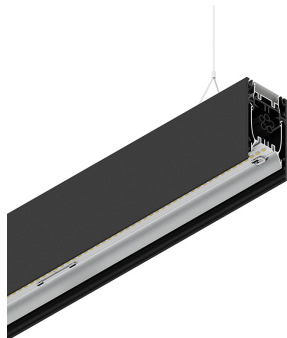

HERO B

1087D3.02 + 108912.99

HERO B: EM 67W 3K 1680 DALI NE + HERO: DIFF.MICROPRISM. PER 1680

novalux
ITALIAN LIGHTING DESIGN SINCE 1948

Funcities

Gebruik: Binnenshuis
Type installatie: PENDEL
Emissie: DIRECT
Optiek: MICROPRISMATISCH
Kleur: ZWART
Dimmen: DALI
Noodsituatie: JA: AUTONOMIE 1U/OPLADEN 12U
L: 1680mm
A: 53mm
H: 92mm
Made in: ITALY
Garantie: 5 jaar behalve batterij

Technische gegevens

Echt apparaatvermogen: 74.9W
Armatuurlichtstroom: 6733lm
Indirecte lichtstroom: 3537lm
Lichtstroom in noodgevallen: 10%
IP: 40
Isolatieklasse: I
Aantal voedingen per armatuur: 2
Voedingsspanning: 220-240V 50/60Hz
UGR: <19
SELV: Si