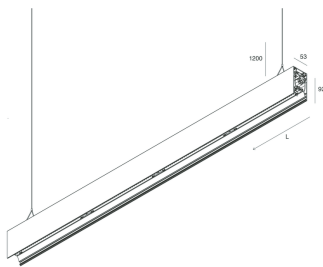

HERO B

1087D3.02 + 108912.99

HERO B: EM 67W 3K 1680 DALI NE + HERO: DIFF.MICROPRISM. PER 1680

novalux
ITALIAN LIGHTING DESIGN SINCE 1948

Funcities

Gebruik: Binnenshuis
Type installatie: PENDEL
Emissie: DIRECT
Optiek: MICROPRISMATISCH
Kleur: ZWART
Dimmen: DALI
Noodsituatie: JA: AUTONOMIE 1U/OPLADEN 12U
L: 1680mm
A: 53mm
H: 92mm
Made in: ITALY
Garantie: 5 jaar behalve batterij

Technische gegevens

Echt apparaatvermogen: 74.9W
Armatuurlichtstroom: 6733lm
Indirecte lichtstroom: 3537lm
Lichtstroom in noodgevallen: 10%
IP: 40
Isolatieklasse: I
Aantal voedingen per armatuur: 2
Voedingsspanning: 220-240V 50/60Hz
UGR: <19
SELV: Si

Bron

Lichtbron: LED
Vermogen bron: 67W
Temperatuurkleur: 3000K
CRI: >90
Tolerantie kleur: 3 Step MacAdam
LED levensduur: 50000h L90 B10

Voldoening

CEI EN 60598-1:2021 + A11:2023, CEI EN 60598-2-1:2022, CEI EN 60598-2-22:2023

Normen

Fotobiologisch risico: RISICOGROEP 0Gecertificeerd apparaat in een RISICOVRIJE GROEP, in overeenstemming met de normen CEI EN 62471:2010-01, IEC TR 62778:2014.
CAM edilizia (CAM constructie): CAM edilizia - Conforme al Decreto Ministeriale 23 giugno 2022 n.256 e 24 novembre 2025 n.256.

[HERO B: Bekijk meer informatie over het product](#)

Novalux S.r.l. via Marzabotto, 2 40050 Funo di Argelato (BO) Italy
Tel: +39 051 860558 · Fax +39 051 6647859 · Mail: info@novalux.it · P.IVA 00536541204 · novalux.com
Bedrijf onderworpen aan beheer en coördinatie door SLV GmbH

Dit technische gegevensblad is eigendom van Novalux S.r.l., alle rechten voorbehouden. Novalux S.r.l. behoudt zich het recht voor om zonder voorafgaande kennisgeving wijzigingen aan te brengen.
Laatste update: 9/6/2026, 23:31:56