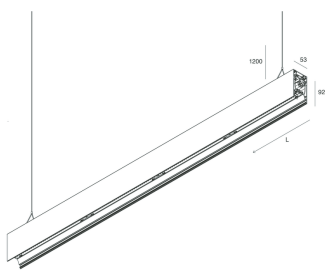

HERO B

1087D2.01 + 108925.99

HERO B: EM 67W 2.7K 1680 DALI BIA + HERO: DIFF. OPALE TL PER 1680

novalux
ITALIAN LIGHTING DESIGN SINCE 1948

Funcities

Gebruik: Binnenshuis
Type installatie: PENDEL
Emissie: DIRECT
Optiek: OPAAL FULL LIGHT
Kleur: WIT
Dimmen: DALI
Noodsituatie: JA: AUTONOMIE 1U/OPLADEN 12U
L: 1680mm
A: 53mm
H: 92mm
Made in: ITALY
Garantie: 5 jaar behalve batterij