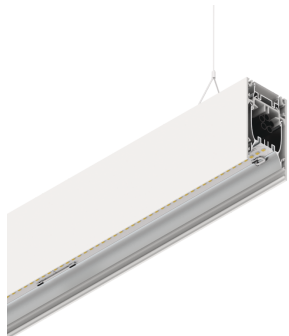

HERO B

1087D2.01 + 108925.99

HERO B: EM 67W 2.7K 1680 DALI BIA + HERO: DIFF. OPALE TL PER 1680

novalux
ITALIAN LIGHTING DESIGN SINCE 1948

Funcities

Gebruik: Binnenshuis
Type installatie: PENDEL
Emissie: DIRECT
Optiek: OPAAL FULL LIGHT
Kleur: WIT
Dimmen: DALI
Noodsituatie: JA: AUTONOMIE 1U/OPLADEN 12U
L: 1680mm
A: 53mm
H: 92mm
Made in: ITALY
Garantie: 5 jaar behalve batterij