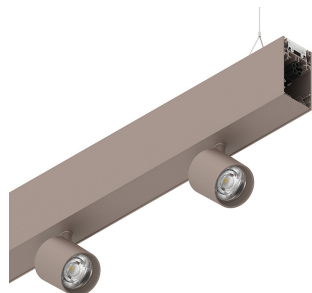

# HERO B

1087D1.21

**novalux**  
ITALIAN LIGHTING DESIGN SINCE 1948

## Funcities

Gebruik: Binnenshuis  
Type installatie: PENDEL  
Emissie: DIRECT/INDIRECT  
Optiek: SPOT  
Lichtbundel: 34°  
Kleur: CAPPUCINO  
Dimmen: PUSH  
Noodsituatie: NEEN  
L: 1120mm  
A: 53mm  
H: 92mm  
Made in: ITALY  
Garantie: 5 jaar  
Gewicht: 2.5kg