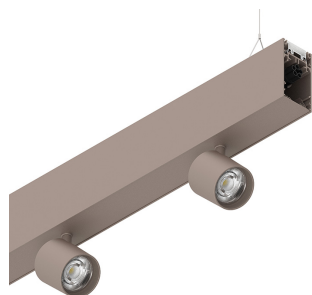

# HERO B

1087D0.21

**novalux**  
ITALIAN LIGHTING DESIGN SINCE 1948

## Funcities

Gebruik: Binnenshuis  
Type installatie: PENDEL  
Emissie: DIRECT/INDIRECT  
Optiek: SPOT  
Lichtbundel: 34°  
Kleur: CAPPUCCINO  
Dimmen: PUSH  
Noodsituatie: NEEN  
L: 1120mm  
A: 53mm  
H: 92mm  
Made in: ITALY  
Garantie: 5 jaar  
Gewicht: 2.5kg