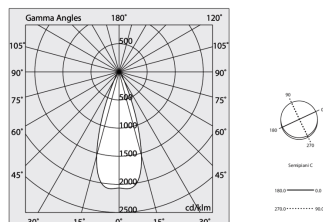

Novalux S.r.l. via Marzabotto, 2 40050 Funo di Argelato (BO) Italy
Tel: +39 051 860558 · Fax +39 051 6647859 · Mail: info@novalux.it · P.IVA 00536541204 · novalux.com
Bedrijf onderworpen aan beheer en coördinatie door SLV GmbH

Dit technische gegevensblad is eigendom van Novalux S.r.l., alle rechten voorbehouden. Novalux S.r.l. behoudt zich het recht voor om zonder voorafgaande kennisgeving wijzigingen aan te brengen.
Laatste update: 6/8/2025, 16:18:02