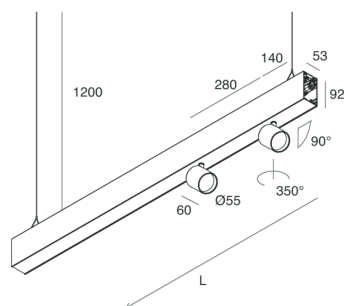

Novalux S.r.l. via Marzabotto, 2 40050 Funo di Argelato (BO) Italy
Tel: +39 051 860558 · Fax +39 051 6647859 · Mail: info@novalux.it · P.IVA 00536541204 · novalux.com
Bedrijf onderworpen aan beheer en coördinatie door SLV GmbH

Dit technische gegevensblad is eigendom van Novalux S.r.l., alle rechten voorbehouden. Novalux S.r.l. behoudt zich het recht voor om zonder voorafgaande kennisgeving wijzigingen aan te brengen.
Laatste update: 6/8/2025, 16:18:02