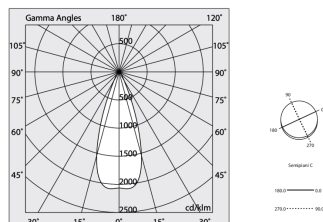

Novalux S.r.l. via Marzabotto, 2 40050 Funo di Argelato (BO) Italy
Tel: +39 051 860558 · Fax +39 051 6647859 · Mail: info@novalux.it · P.IVA 00536541204 · novalux.com
Bedrijf onderworpen aan beheer en coördinatie door SLV GmbH

Dit technische gegevensblad is eigendom van Novalux S.r.l., alle rechten voorbehouden. Novalux S.r.l. behoudt zich het recht voor om zonder voorafgaande kennisgeving wijzigingen aan te brengen.
Laatste update: 9/6/2026, 22:51:14