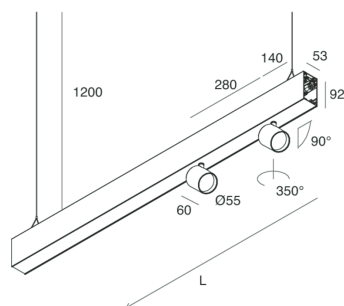

Novalux S.r.l. via Marzabotto, 2 40050 Funo di Argelato (BO) Italy
Tel: +39 051 860558 · Fax +39 051 6647859 · Mail: info@novalux.it · P.IVA 00536541204 · novalux.com
Bedrijf onderworpen aan beheer en coördinatie door SLV GmbH

Dit technische gegevensblad is eigendom van Novalux S.r.l., alle rechten voorbehouden. Novalux S.r.l. behoudt zich het recht voor om zonder voorafgaande kennisgeving wijzigingen aan te brengen.
Laatste update: 9/6/2026, 22:51:14