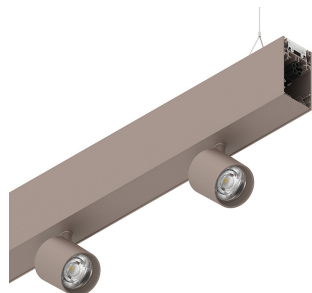

HERO B

1087C9.21

novalux
ITALIAN LIGHTING DESIGN SINCE 1948

Funcities

Gebruik: Binnenshuis
Type installatie: PENDEL
Emissie: DIRECT/INDIRECT
Optiek: SPOT
Lichtbundel: 34°
Kleur: CAPPUCCINO
Dimmen: PUSH
Noodsituatie: NEEN
L: 1120mm
A: 53mm
H: 92mm
Made in: ITALY
Garantie: 5 jaar
Gewicht: 2.5kg