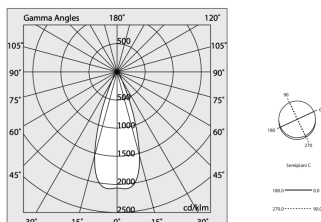

Novalux S.r.l. via Marzabotto, 2 40050 Funo di Argelato (BO) Italy
Tel: +39 051 860558 · Fax +39 051 6647859 · Mail: info@novalux.it · P.IVA 00536541204 · novalux.com
Bedrijf onderworpen aan beheer en coördinatie door SLV GmbH

Dit technische gegevensblad is eigendom van Novalux S.r.l., alle rechten voorbehouden. Novalux S.r.l. behoudt zich het recht voor om zonder voorafgaande kennisgeving wijzigingen aan te brengen.
Laatste update: 6/8/2025, 16:18:26