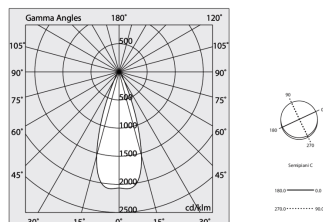

Novalux S.r.l. via Marzabotto, 2 40050 Funo di Argelato (BO) Italy
Tel: +39 051 860558 · Fax +39 051 6647859 · Mail: info@novalux.it · P.IVA 00536541204 · novalux.com
Bedrijf onderworpen aan beheer en coördinatie door SLV GmbH

Dit technische gegevensblad is eigendom van Novalux S.r.l., alle rechten voorbehouden. Novalux S.r.l. behoudt zich het recht voor om zonder voorafgaande kennisgeving wijzigingen aan te brengen.
Laatste update: 6/8/2025, 16:18:26