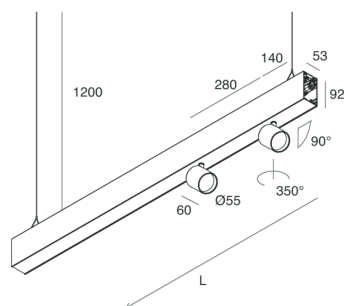

Novalux S.r.l. via Marzabotto, 2 40050 Funo di Argelato (BO) Italy
Tel: +39 051 860558 · Fax +39 051 6647859 · Mail: info@novalux.it · P.IVA 00536541204 · novalux.com
Bedrijf onderworpen aan beheer en coördinatie door SLV GmbH

Dit technische gegevensblad is eigendom van Novalux S.r.l., alle rechten voorbehouden. Novalux S.r.l. behoudt zich het recht voor om zonder voorafgaande kennisgeving wijzigingen aan te brengen.
Laatste update: 6/8/2025, 16:18:26