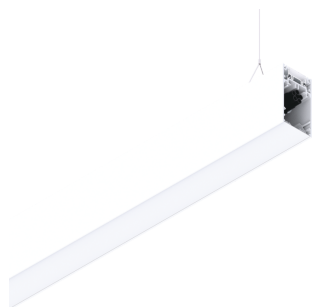

## Funcities

Gebruik: Binnenshuis  
Type installatie: PENDEL  
Emissie: INDIRECT  
Optiek: OPAAL  
Kleur: WIT  
Dimmen: ON/OFF  
Noodsituatie: NEEN  
L: 1120mm  
A: 53mm  
H: 92mm  
Made in: ITALY  
Garantie: 5 jaar  
Gewicht: 4kg