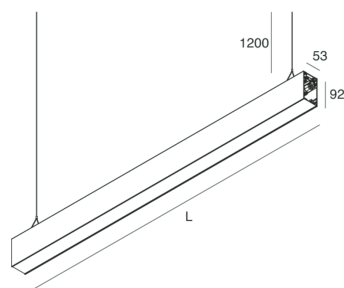

## Funcities

Gebruik: Binnenshuis  
Type installatie: PENDEL  
Emissie: INDIRECT  
Optiek: OPAAL  
Kleur: WIT  
Dimmen: ON/OFF  
Noodsituatie: NEEN  
L: 1120mm  
A: 53mm  
H: 92mm  
Made in: ITALY  
Garantie: 5 jaar  
Gewicht: 4kg