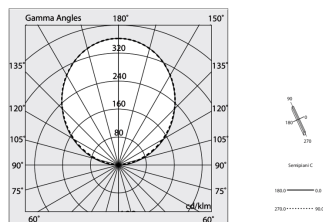

## Funcities

Gebruik: Binnenshuis  
Type installatie: PENDEL  
Emissie: INDIRECT  
Optiek: OPAAL  
Kleur: WIT  
Dimmen: ON/OFF  
Noodsituatie: NEEN  
L: 1120mm  
A: 53mm  
H: 92mm  
Made in: ITALY  
Garantie: 5 jaar  
Gewicht: 4kg