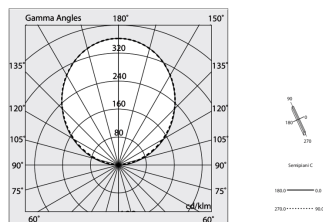

## Funcities

Gebruik: Binnenshuis  
Type installatie: PENDEL  
Emissie: INDIRECT  
Optiek: OPAAL  
Kleur: WIT  
Dimmen: NEE  
Noodsituatie: NEEN  
L: 1120mm  
A: 53mm  
H: 92mm  
Made in: ITALY  
Garantie: 5 jaar  
Gewicht: 4kg