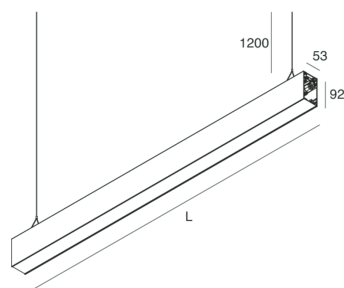

## Funcities

Gebruik: Binnenshuis  
Type installatie: PENDEL  
Emissie: INDIRECT  
Optiek: OPAAL  
Kleur: WIT  
Dimmen: NEE  
Noodsituatie: NEEN  
L: 1120mm  
A: 53mm  
H: 92mm  
Made in: ITALY  
Garantie: 5 jaar  
Gewicht: 4kg