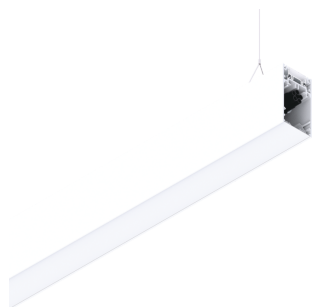

## Funcities

Gebruik: Binnenshuis  
Type installatie: PENDEL  
Emissie: INDIRECT  
Optiek: OPAAL  
Kleur: WIT  
Dimmen: NEE  
Noodsituatie: NEEN  
L: 1120mm  
A: 53mm  
H: 92mm  
Made in: ITALY  
Garantie: 5 jaar  
Gewicht: 4kg