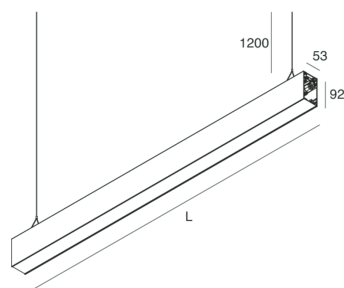

HERO B

1087B3.02

novalux
ITALIAN LIGHTING DESIGN SINCE 1948

Funcities

Gebruik: Binnenshuis
Type installatie: PENDEL
Emissie: INDIRECT
Kleur: ZWART
Dimmen: ON/OFF
Noodsituatie: NEEN
L: 1120mm
A: 53mm
H: 92mm
Made in: ITALY
Garantie: 5 jaar
Gewicht: 4kg