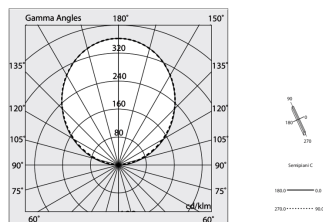

HERO B

1087B3.02

novalux
ITALIAN LIGHTING DESIGN SINCE 1948

Funcities

Gebruik: Binnenshuis
Type installatie: PENDEL
Emissie: INDIRECT
Kleur: ZWART
Dimmen: ON/OFF
Noodsituatie: NEEN
L: 1120mm
A: 53mm
H: 92mm
Made in: ITALY
Garantie: 5 jaar
Gewicht: 4kg