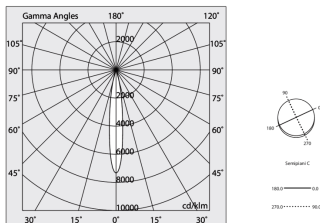

Novalux S.r.l. via Marzabotto, 2 40050 Funo di Argelato (BO) Italy
Tel: +39 051 860558 · Fax +39 051 6647859 · Mail: info@novalux.it · P.IVA 00536541204 · novalux.com
Bedrijf onderworpen aan beheer en coördinatie door SLV GmbH

Dit technische gegevensblad is eigendom van Novalux S.r.l., alle rechten voorbehouden. Novalux S.r.l. behoudt zich het recht voor om zonder voorafgaande kennisgeving wijzigingen aan te brengen.
Laatste update: 9/6/2026, 22:58:20