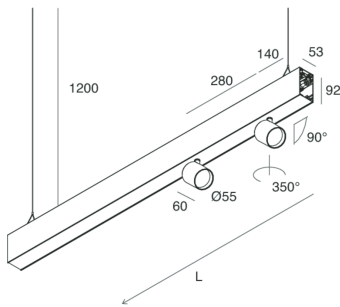

Novalux S.r.l. via Marzabotto, 2 40050 Funo di Argelato (BO) Italy
Tel: +39 051 860558 · Fax +39 051 6647859 · Mail: info@novalux.it · P.IVA 00536541204 · novalux.com
Bedrijf onderworpen aan beheer en coördinatie door SLV GmbH

Dit technische gegevensblad is eigendom van Novalux S.r.l., alle rechten voorbehouden. Novalux S.r.l. behoudt zich het recht voor om zonder voorafgaande kennisgeving wijzigingen aan te brengen.
Laatste update: 9/6/2026, 22:58:20