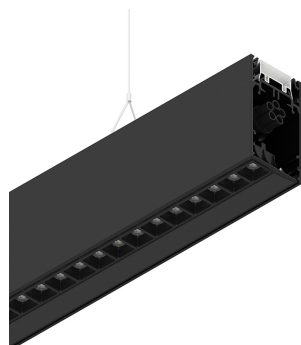

## Funcities

Gebruik: Binnenshuis  
Type installatie: PENDEL  
Emissie: DIRECT/INDIRECT  
Optiek: MICRO-OPTIEKEN  
Kleur: ZWART  
Dimmen: PUSH  
Noodsituatie: NEEN  
L: 1428mm  
A: 53mm  
H: 92mm  
Made in: ITALY  
Garantie: 5 jaar  
Gewicht: 5kg