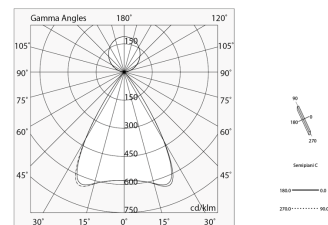

## Funcities

Gebruik: Binnenshuis  
Type installatie: PENDEL  
Emissie: DIRECT/INDIRECT  
Optiek: MICRO-OPTIEKEN  
Kleur: ZWART  
Dimmen: PUSH  
Noodsituatie: NEEN  
L: 1428mm  
A: 53mm  
H: 92mm  
Made in: ITALY  
Garantie: 5 jaar  
Gewicht: 5kg