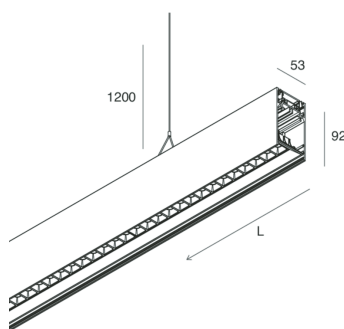

## Funcities

Gebruik: Binnenshuis  
Type installatie: PENDEL  
Emissie: DIRECT/INDIRECT  
Optiek: MICRO-OPTIEKEN  
Kleur: ZWART  
Dimmen: PUSH  
Noodsituatie: NEEN  
L: 1428mm  
A: 53mm  
H: 92mm  
Made in: ITALY  
Garantie: 5 jaar  
Gewicht: 5kg