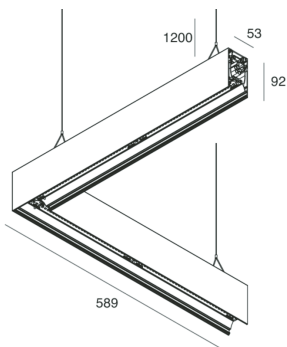

HERO B

108796.20 + 108908.99

HERO B: ANG.DX 50W 4K 589 PUSH CAF + HERO: ANG.N.2 DIFF.OPALE PER 589

novalux
ITALIAN LIGHTING DESIGN SINCE 1948

Funcities

Gebruik: Binnenshuis
Type installatie: PENDEL
Emissie: DIRECT/INDIRECT
Optiek: OPAAL
Kleur: KOFFIE
Dimmen: PUSH
Noodsituatie: NEEN
L: 589x589mm
A: 53mm
H: 92mm
Made in: ITALY
Garantie: 5 jaar
Gewicht: 3.3kg