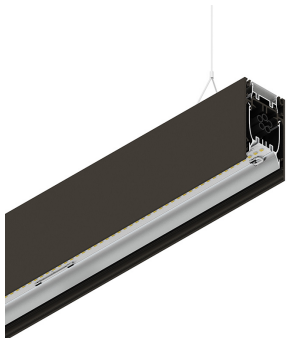

HERO B

108786.20 + 108903.99

HERO B: 67W 4K 1680 PUSH CAF + HERO: DIFF. OPALE PER 1680

novalux
ITALIAN LIGHTING DESIGN SINCE 1948

Funcities

Gebruik: Binnenshuis
Type installatie: PENDEL
Emissie: DIRECT/INDIRECT
Optiek: OPAAL
Kleur: KOFFIE
Dimmen: PUSH
Noodsituatie: NEEN
L: 1680mm
A: 53mm
H: 92mm
Made in: ITALY
Garantie: 5 jaar
Gewicht: 6kg