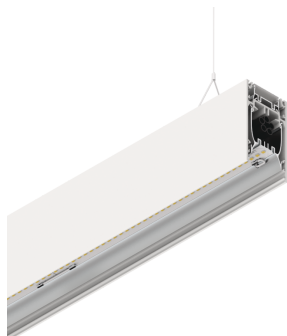

# HERO B

108786.01 + 108925.99

HERO B: 67W 4K 1680 PUSH BIA + HERO: DIFF. OPALE TL PER 1680

**novalux**  
ITALIAN LIGHTING DESIGN SINCE 1948

## Funcities

Gebruik: Binnenshuis  
Type installatie: PENDEL  
Emissie: DIRECT/INDIRECT  
Optiek: OPAAL FULL LIGHT  
Kleur: WIT  
Dimmen: PUSH  
Noodsituatie: NEEN  
L: 1680mm  
A: 53mm  
H: 92mm  
Made in: ITALY  
Garantie: 5 jaar  
Gewicht: 6kg