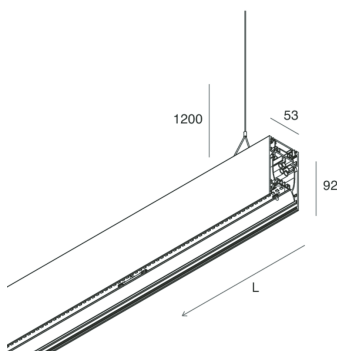

## Funcities

Gebruik: Binnenshuis  
Type installatie: PENDEL  
Emissie: DIRECT/INDIRECT  
Optiek: OPAAL FULL LIGHT  
Kleur: WIT  
Dimmen: PUSH  
Noodsituatie: NEEN  
L: 1680mm  
A: 53mm  
H: 92mm  
Made in: ITALY  
Garantie: 5 jaar  
Gewicht: 6kg

## Funcities

Gebruik: Binnenshuis  
Optiek: OPAAL FULL LIGHT  
L: 1680mm  
A: 52.5mm  
H: 15mm  
Made in: ITALY  
Garantie: 5 jaar  
Gewicht: 0.13kg