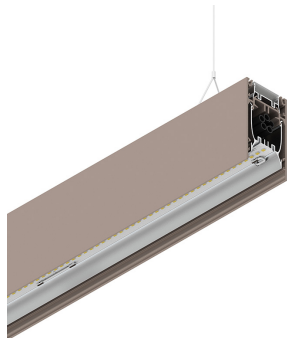

HERO B

108784.21 + 108901.99

HERO B: 43W 4K 1120 PUSH CAP + HERO: DIFF. OPALE PER 1120

novalux
ITALIAN LIGHTING DESIGN SINCE 1948

Funcities

Gebruik: Binnenshuis
Type installatie: PENDEL
Emissie: DIRECT/INDIRECT
Optiek: OPAAL
Kleur: CAPPUCCINO
Dimmen: PUSH
Noodsituatie: NEEN
L: 1120mm
A: 53mm
H: 92mm
Made in: ITALY
Garantie: 5 jaar
Gewicht: 4kg