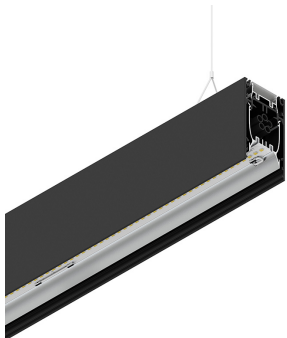

HERO B

108778.02 + 108911.99

HERO B: 55W 3K 1400 PUSH NE + HERO: DIFF.MICROPRISM. PER 1400

novalux
ITALIAN LIGHTING DESIGN SINCE 1948

Funcities

Gebruik: Binnenshuis
Type installatie: PENDEL
Emissie: DIRECT/INDIRECT
Optiek: MICROPRISMATISCH
Kleur: ZWART
Dimmen: PUSH
Noodsituatie: NEEN
L: 1400mm
A: 53mm
H: 92mm
Made in: ITALY
Garantie: 5 jaar
Gewicht: 5kg