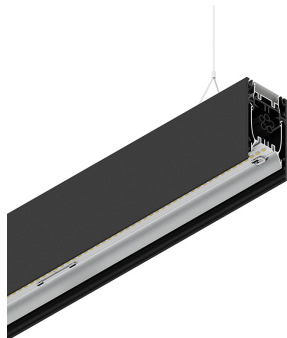

HERO B

108777.02 + 108901.99

HERO B: 43W 3K 1120 PUSH NE + HERO: DIFF. OPALE PER 1120

novalux
ITALIAN LIGHTING DESIGN SINCE 1948

Funcities

Gebruik: Binnenshuis
Type installatie: PENDEL
Emissie: DIRECT/INDIRECT
Optiek: OPAAL
Kleur: ZWART
Dimmen: PUSH
Noodsituatie: NEEN
L: 1120mm
A: 53mm
H: 92mm
Made in: ITALY
Garantie: 5 jaar
Gewicht: 4kg