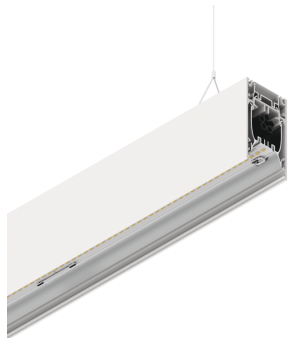

HERO B

108775.01 + 108928.99

HERO B: 103W 2.7K 2520 PUSH BIA + HERO: DIFF. OPALE TL PER 2520

novalux
ITALIAN LIGHTING DESIGN SINCE 1948

Funcities

Gebruik: Binnenshuis
Type installatie: PENDEL
Emissie: DIRECT/INDIRECT
Optiek: OPAAL FULL LIGHT
Kleur: WIT
Dimmen: PUSH
Noodsituatie: NEEN
L: 2520mm
A: 53mm
H: 92mm
Made in: ITALY
Garantie: 5 jaar
Gewicht: 9kg