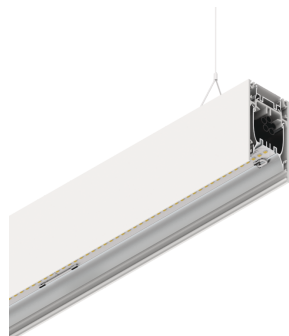

# HERO B

108774.01 + 108927.99

HERO B: 91W 2.7K 2240 PUSH BIA + HERO: DIFF. OPALE TL PER 2240

**novalux**  
ITALIAN LIGHTING DESIGN SINCE 1948

## Funcities

Gebruik: Binnenshuis  
Type installatie: PENDEL  
Emissie: DIRECT/INDIRECT  
Optiek: OPAAL FULL LIGHT  
Kleur: WIT  
Dimmen: PUSH  
Noodsituatie: NEEN  
L: 2240mm  
A: 53mm  
H: 92mm  
Made in: ITALY  
Garantie: 5 jaar  
Gewicht: 8kg